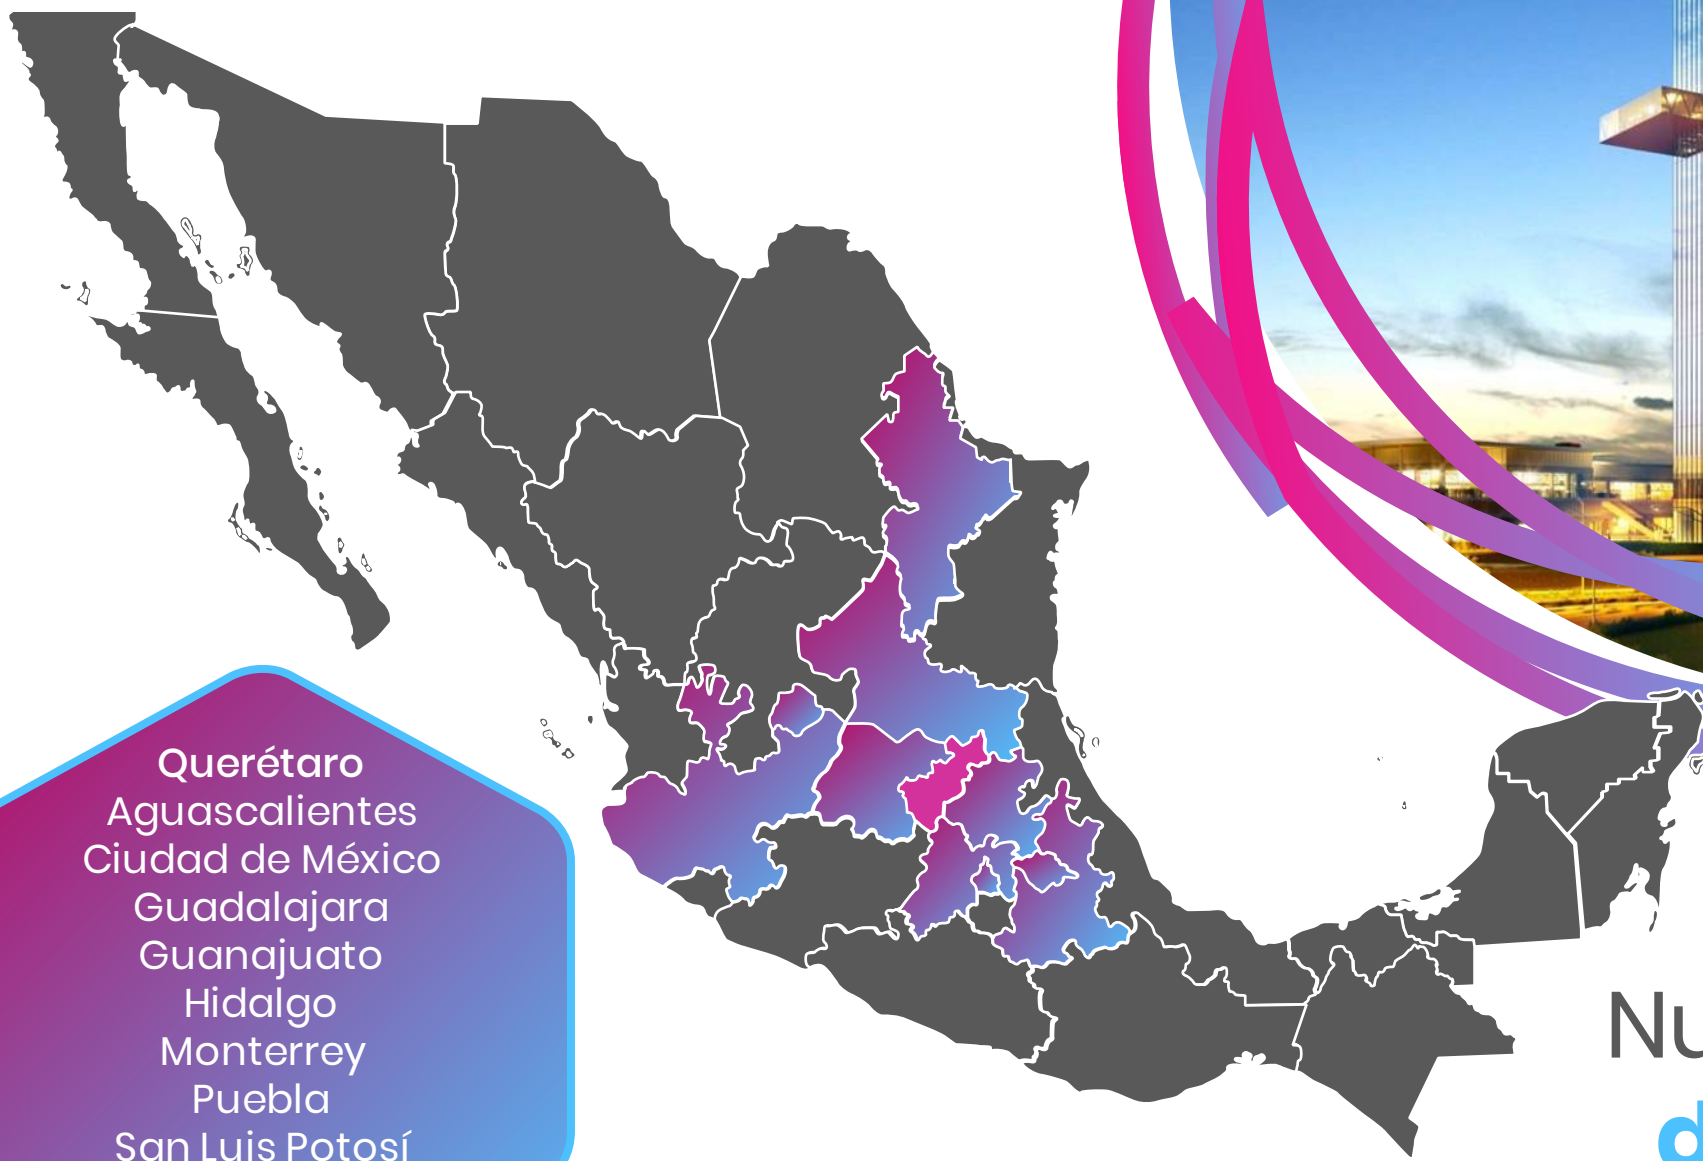

Nuestra visión es ser la mejor opción de transporte terrestre para la industria en México.

TRANSPORTES CLEVER

¡Trabajando y haciendo bien las cosas se **conquistan** los sueños!

- Querétaro
- Aguascalientes
- Ciudad de México
- Guadalajara
- Guanajuato
- Hidalgo
- Monterrey
- Puebla
- San Luis Potosí
- Toluca
- Tlaxcala